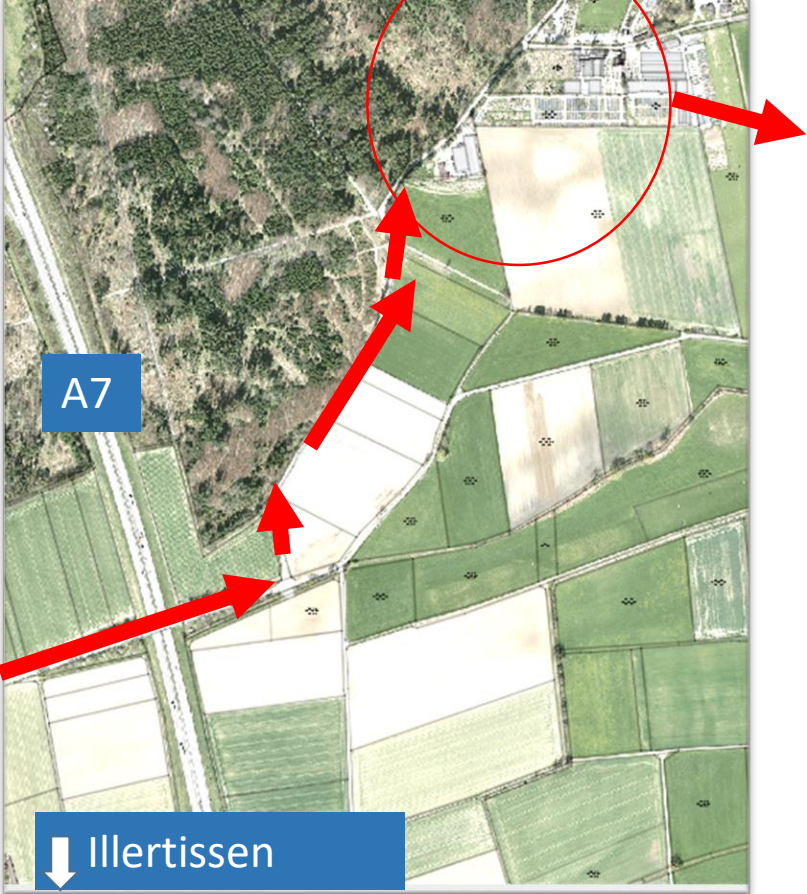

GPS-Koordinaten:  
48.22533 °Nord, 10.10127 °Ost

Von Norden

Die Autobahn A7 in Richtung Kempten an der Ausfahrt 124 Illertissen verlassen. Den Kreisverkehr an der zweiten Ausfahrt verlassen und Richtung Illertissen Stadtmitte fahren (Schild: „Industriegebiet Ost“).

Von Süden

Die Autobahn A7 in Richtung Würzburg an der Ausfahrt 124 Illertissen verlassen. Den Kreisverkehr an der ersten Ausfahrt verlassen in Richtung Illertissen. Den nächsten Kreisverkehr an der ersten Ausfahrt Richtung Illertissen verlassen (Schild: Industriegebiet Ost).

Nach etwa 500 Metern rechts abfahren in den Tiefenbacher Weg und den Beschilderungen „Museum der Gartenkultur“ beziehungsweise „Staudengärtnerei“ folgen.

GPS-coordinates:  
48.22533 °Nord, 10.10127 °Ost

Turn right after 500 m into Tiefenbacher Weg. Follow the signs „Museum der Gartenkultur“ and „Staudengärtnerei“.