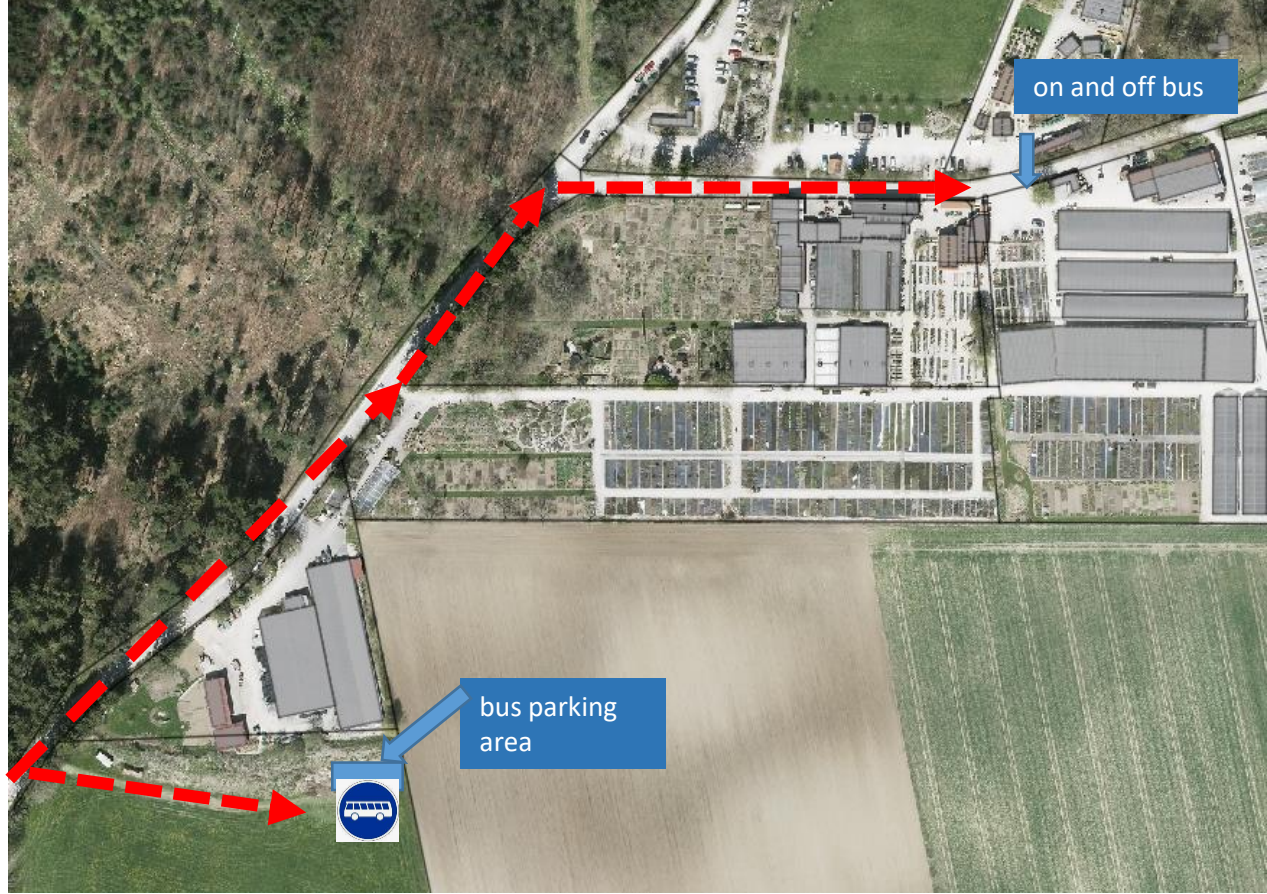

GPS-Koordinaten:  
48.22533 °Nord, 10.10127 °Ost

Von Norden

Die Autobahn A7 in Richtung Kempten an der Ausfahrt 124 Illertissen verlassen. Den Kreisverkehr an der zweiten Ausfahrt verlassen und Richtung Illertissen Stadtmitte fahren (Schild: „Industriegebiet Ost“).

Von Süden

Die Autobahn A7 in Richtung Würzburg an der Ausfahrt 124 Illertissen verlassen. Den Kreisverkehr an der ersten Ausfahrt verlassen in Richtung Illertissen. Den nächsten Kreisverkehr an der ersten Ausfahrt Richtung Illertissen verlassen (Schild: Industriegebiet Ost).

Nach etwa 500 Metern rechts abfahren in den Tiefenbacher Weg und den Beschilderungen „Museum der Gartenkultur“ beziehungsweise „Staudengärtnerei“ folgen.

GPS-coordinates:  
48.22533 °Nord, 10.10127 °Ost

Turn right after 500 m into Tiefenbacher Weg. Follow the signs „Museum der Gartenkultur“ and „Staudengärtnerei“.